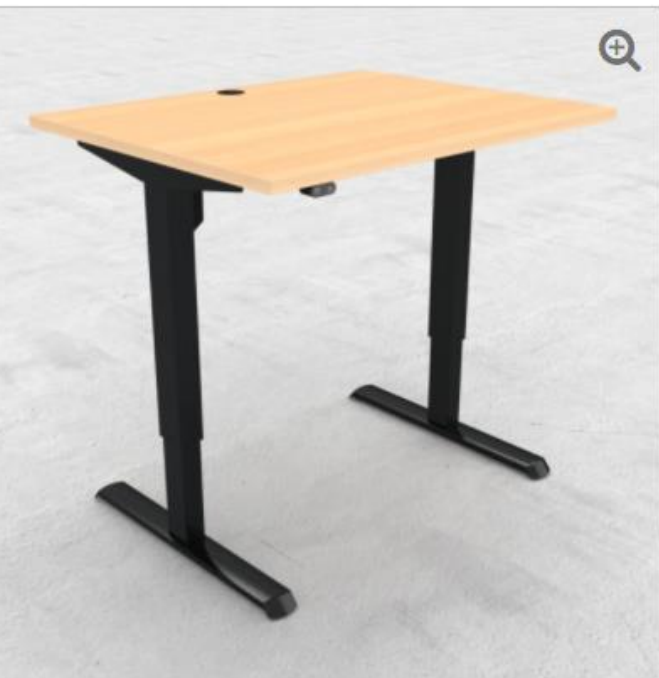

Model 501-37 Conset.

Kontakt os for en skarp pris – 75157400 /eller [tc@tctotalkontor.dk](mailto:tc@tctotalkontor.dk)

Hæve-/sænkebord | 100x80 cm | Bøg med sort stel

**DKK 2845 ekskl. moms**

Varenr.: 501-33 7B092 100-80S3 BM

Pænt, stilrent og moderne design. De firkantede søjler giver et moderne look der passer til alle kontormiljøer. 501-33 tager kun 7 minutter at samle – så nemt er det!

501-33 er EN527 TÜV testet.

Bordpladen har bøgeoverflade(melamin) på både over og underside. Kanterne er af ABS og er 2mm tykke og har en lille runding. Selve grundkernen af en 25mm spånplade. Pladen er klassificeret som E0, det angiver formaldehydindhold i materialet og dets frigivelse. E0 er det laveste niveau, E1 er lovkrav for indendørs brug.

Spåntræ er både fortidens og fremtidens materiale. Der er fine genbrugsprocenter. Måske har materialet været noget i en seng og i næste cyklus bliver det til noget i et køkken. Uanset er det lige nu en bordplade og det kan det være længe. Robust for slid, stød og væsker.

En firkantet bordplade indgår nemt og ukompliceret i eksisterende indretning. Kabelgennemføring indgår som standard. Pladerne leveres indpakket enkeltvis så de ankommer uden skader.

Se mindre

↑ 118 cm  
↓ 68 cm