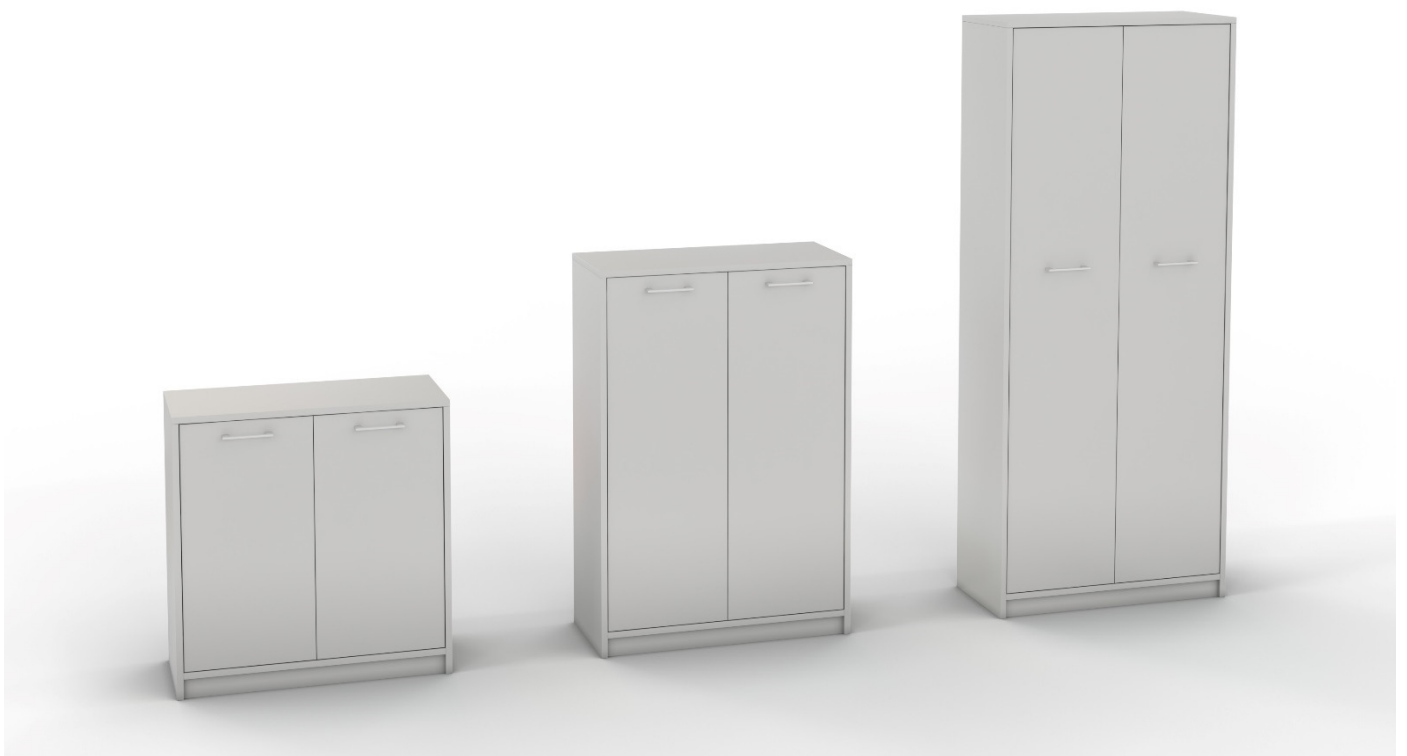

Model	Mål	Variant	Vareno.	Bruttopris DKK
Lågesæt, 2-rum-høj 	B74 x H70,2 cm	Hvid decor laminat	HL0073-050	1.022
		Lys grå decor laminat	HL0073-056	
Lågesæt, 3-rum-høj 	B74 x H105,4 cm	Hvid decor laminat	HL1073-050	1.238
		Lys grå decor laminat	HL1073-056	
Lågesæt, 5-rum-høj 	B74 x H176 cm	Hvid decor laminat	HL3073-050	1.663
		Lys grå decor laminat	HL3073-056