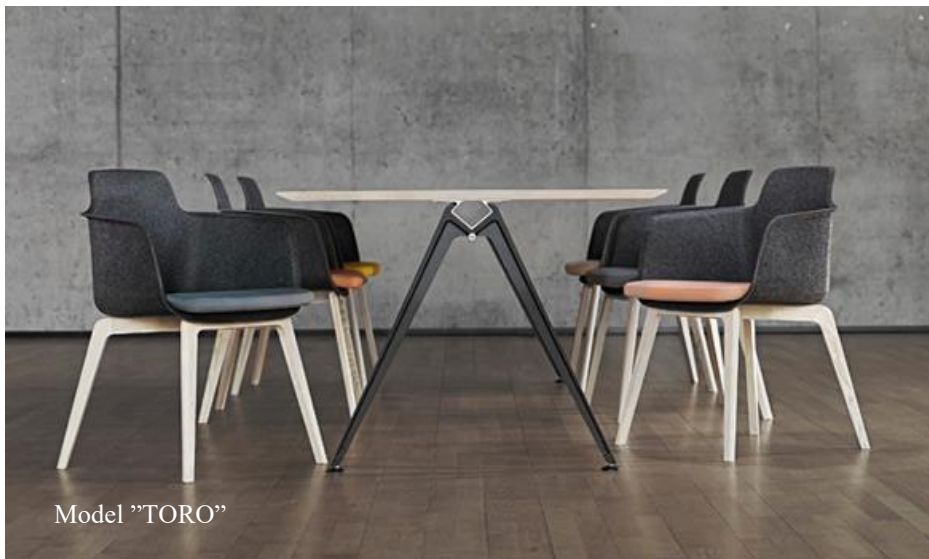

Andersen Furniture- Møde-Stole!

Model "DRY"

Model "DRY"

Model "TORO"

Model "TORO"

Andersen Furniture-Møde-Stole!

BACE Konferencestol

Den trendy stol er polstret i stof med fløjlslook, farve Sort- Lys grå – Rust/mørke grå, udført i 92 % polyester og 8 % nylon som er OEKO-TEX certificeret. Mål: H78 x B53 x L60 cm Siddehøjde: 48 cm Armlæns højde (fra gulv til hvor armlænet er højest): 75 cm