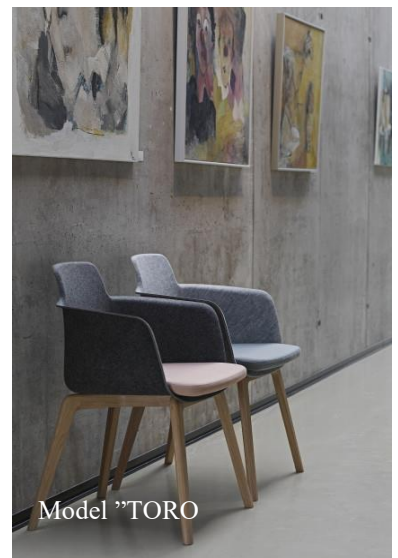

Andersen Furniture- Møde-Stole!

Model "DRY"

Model "DRY"

Model "TORO"

Model "TORO"

Andersen Furniture-Møde-Stole!

BACE Konferencestol

Den trendy stol er polstret i stof med fløjlslook, farve Sort- Lys grå – Rust/mørke grå, udført i 92 % polyester og 8 % nylon som er OEKO-TEX certificeret. Mål: H78 x B53 x L60 cm Siddehøjde: 48 cm Armlæns højde (fra gulv til hvor armlænet er højest): 75 cm

Vægt: 7 kg

Belastning: 150 kg

Pr. stk. u. moms:

1.785,00.kr

NAJA Konferencestol

Den flotte NAJA Konferencestol er udført i Camel farvet mikrofiber Farve Lyse brun – Mørke brun – (PU skind mod tillæg) roterbar sort pulverlakeret stel. Den elegante stol kan med fordel anvendes kontoret eller mødelokalet. Mål: H82,5 x B57 x L50 cm Siddehøjde: 48 cm Armlæns højde (fra gulv til hvor armlænet er højest): 65 cm