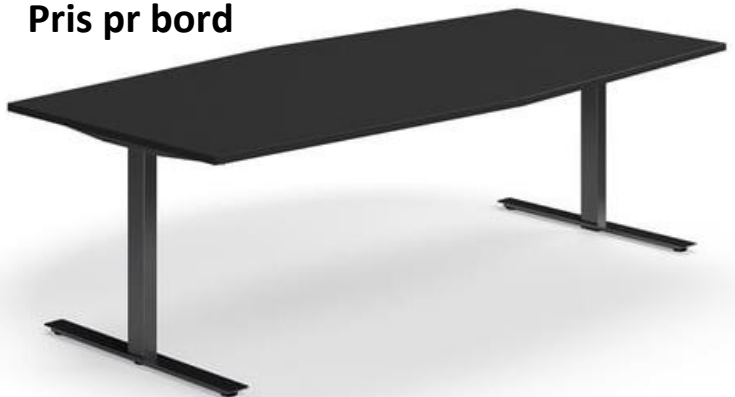

Konferencebord:

Fadform plade L- 2200 D- 1100 / 900

Struktur: Linoleum 4023 Sort med naturkant

Understel: Sort Stål

Pris pr bord